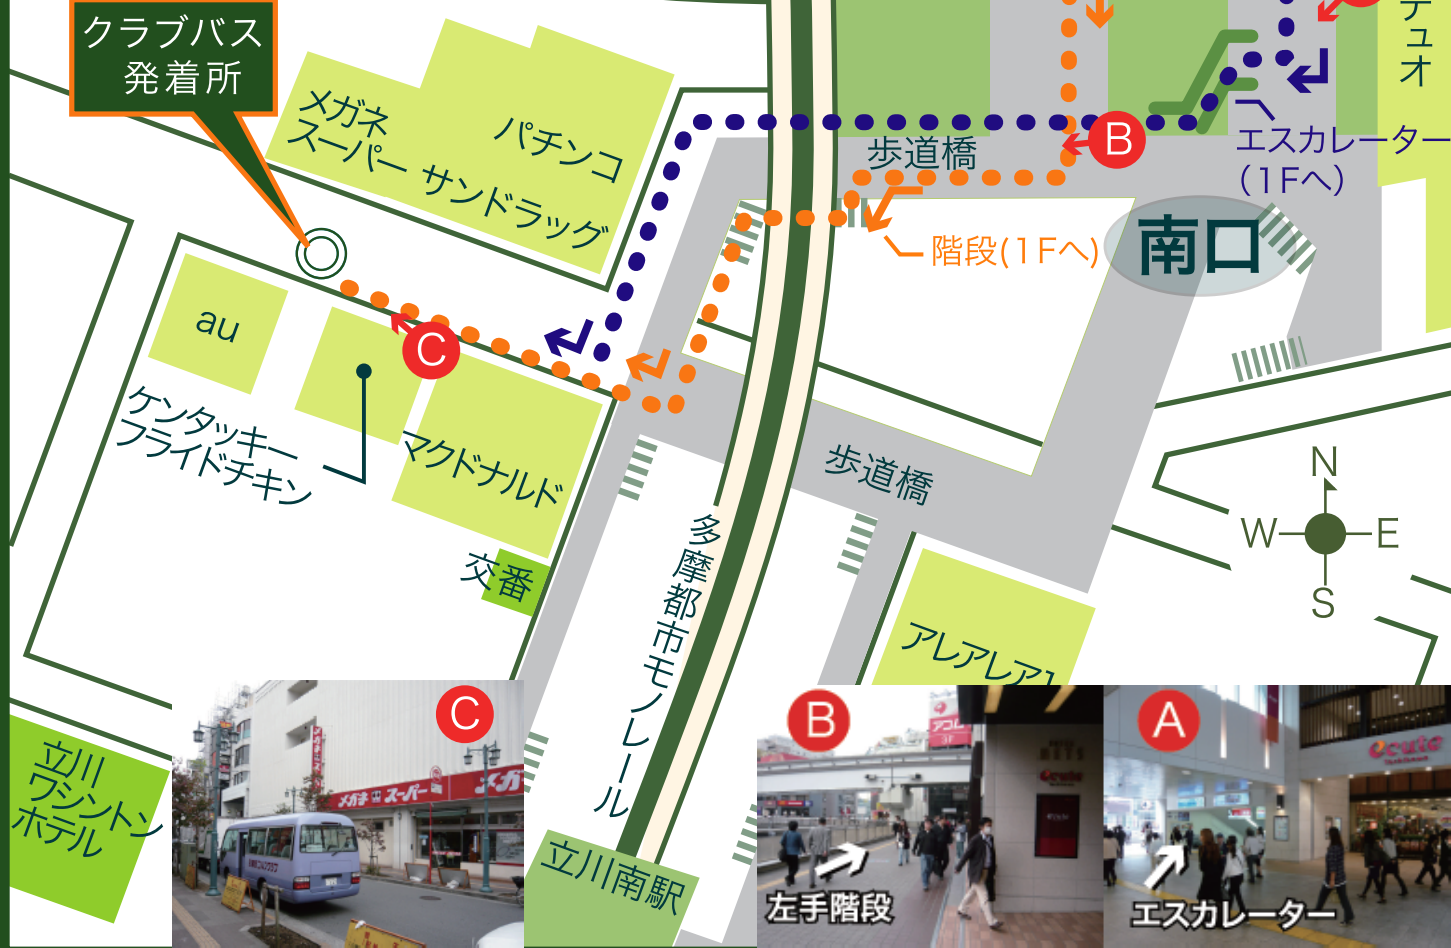

武蔵野ゴルフクラブ クラブバスご案内

〒192-0005
東京都八王子市宮下町656
TEL:042-691-2111 FAX:042-691-3800
http://www.musashinogolf.com

至八王子

各改札からのアクセス

東・西改札

東・西改札口を出て南口へ向かい右手エスカレーターを下り約30m進みメガネスーパーの前へ。

南改札

南改札口を出て建物外の歩道橋を右に向かい左手階段を下りメガネスーパーの前へ。

クラブバス
発着所

立川駅発時刻表

平日	土・日・祝日
7:30	7:00
9:00	7:30
	8:30
	9:00

クラブ発時刻表

平日	土・日・祝日
14:45	15:20
16:00	16:00
17:30	16:40
	17:30

所要時間

朝 30分～50分

夕 40分～60分